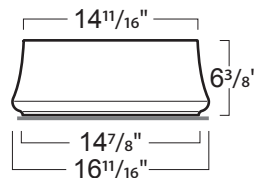

MATERIAL • MATÉRIAU

- Ceramic
- Céramique

COLORS AND FINISHES • COULEURS ET FINIS

FEATURES • CARACTÉRISTIQUES

- Handmade in Italy
- 3mm / 1/8" thin edge
- Countertop installation
- Single hole
- Drain not included (fits any standard 1 1/4" drain)
- With overflow
- Fabriqué à la main en Italie
- Rebord de 3 mm / 1/8"
- Installation sur comptoir
- Monotrou
- Drain non inclus (compatible avec tout drain standard de 1 1/4")
- Avec trop-plein

SPECIFICATIONS • SPÉCIFICATIONS

Width • Largeur	16¹¹/₁₆" (420 mm)
Depth • Profondeur	16¹/₁₆" (420 mm)
Height • Hauteur	6³/₈" (160 mm)
Weight • Poids	20,0 lb (9 kg)

INCHES/POUCES

MM

The manufacturer accepts 1/4" (5 mm) variance.
Le fabricant accepte une tolérance de 1/4" (5mm).