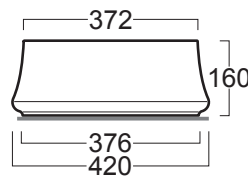

MATERIAL • MATÉRIAU

- Ceramic
- Céramique

COLORS AND FINISHES • COULEURS ET FINIS

FEATURES • CARACTÉRISTIQUES

- Handmade in Italy
- 3mm / 1/8" thin edge
- Countertop installation
- Single hole
- Drain not included (fits any standard 1 1/4" drain)
- With overflow
- Fabriqué à la main en Italie
- Rebord de 3 mm / 1/8"
- Installation sur comptoir
- Monotrou
- Drain non inclus (compatible avec tout drain standard de 1 1/4")
- Avec trop-plein

SPECIFICATIONS • SPÉCIFICATIONS

Width • Largeur	16¹¹/₁₆" (420 mm)
Depth • Profondeur	16¹/₁₆" (420 mm)
Height • Hauteur	6³/₈" (160 mm)
Weight • Poids	20,0 lb (9 kg)

INCHES/POUCES

MM

The manufacturer accepts 1/4" (5 mm) variance.
Le fabricant accepte une tolérance de 1/4" (5mm).