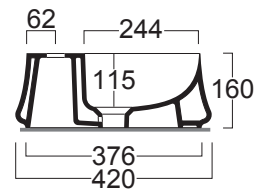

## FEATURES • CARACTÉRISTIQUES

- Handmade in Italy
- 3mm / 1/8" thin edge
- Countertop installation
- Single hole
- Drain not included (fits any standard 1 1/4" drain)
- With overflow
- Fabriqué à la main en Italie
- Rebord de 3 mm / 1/8"
- Installation sur comptoir
- Monotrou
- Drain non inclus (compatible avec tout drain standard de 1 1/4")
- Avec trop-plein

## SPECIFICATIONS • SPÉCIFICATIONS

Width • Largeur	16 <sup>11</sup> / <sub>16</sub> " (420 mm)
Depth • Profondeur	16 <sup>1</sup> / <sub>16</sub> " (420 mm)
Height • Hauteur	6 <sup>3</sup> / <sub>8</sub> " (160 mm)
Weight • Poids	20,0 lb (9 kg)

INCHES/POUCES

MM

The manufacturer accepts 1/4" (5 mm) variance.  
Le fabricant accepte une tolérance de 1/4" (5mm).