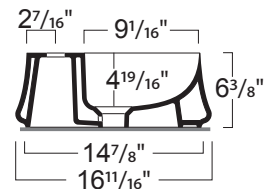

## FEATURES • CARACTÉRISTIQUES

- Handmade in Italy
- 3mm / 1/8" thin edge
- Countertop installation
- Single hole
- Drain not included (fits any standard 1 1/4" drain)
- With overflow
- Fabriqué à la main en Italie
- Rebord de 3 mm / 1/8"
- Installation sur comptoir
- Monotrou
- Drain non inclus (compatible avec tout drain standard de 1 1/4")
- Avec trop-plein

## SPECIFICATIONS • SPÉCIFICATIONS

Width • Largeur	16 <sup>11</sup> / <sub>16</sub> " (420 mm)
Depth • Profondeur	16 <sup>1</sup> / <sub>16</sub> " (420 mm)
Height • Hauteur	6 <sup>3</sup> / <sub>8</sub> " (160 mm)
Weight • Poids	20,0 lb (9 kg)

INCHES/POUCES

MM

The manufacturer accepts 1/4" (5 mm) variance.  
Le fabricant accepte une tolérance de 1/4" (5mm).