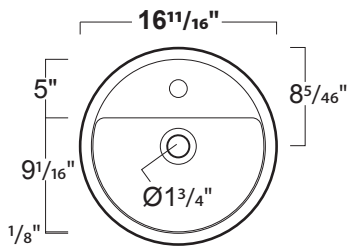

## FEATURES • CARACTÉRISTIQUES

- Handmade in Italy
- 3mm / 1/8" thin edge
- Countertop installation
- Single hole
- Drain not included (fits any standard 1 1/4" drain)
- With overflow
- Fabriqué à la main en Italie
- Rebord de 3 mm / 1/8"
- Installation sur comptoir
- Monotrou
- Drain non inclus (compatible avec tout drain standard de 1 1/4")
- Avec trop-plein

## SPECIFICATIONS • SPÉCIFICATIONS

Width • Largeur	16 <sup>11</sup> / <sub>16</sub> " (420 mm)
Depth • Profondeur	16 <sup>1</sup> / <sub>16</sub> " (420 mm)
Height • Hauteur	6 <sup>3</sup> / <sub>8</sub> " (160 mm)
Weight • Poids	20,0 lb (9 kg)

INCHES/POUCES

MM

The manufacturer accepts 1/4" (5 mm) variance.  
Le fabricant accepte une tolérance de 1/4" (5mm).