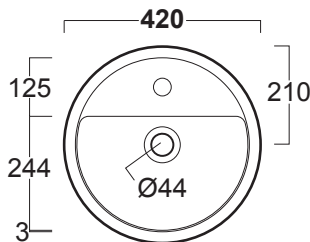

## FEATURES • CARACTÉRISTIQUES

- Handmade in Italy
- 3mm / 1/8" thin edge
- Countertop installation
- Single hole
- Drain not included (fits any standard 1 1/4" drain)
- With overflow
- Fabriqué à la main en Italie
- Rebord de 3 mm / 1/8"
- Installation sur comptoir
- Monotrou
- Drain non inclus (compatible avec tout drain standard de 1 1/4")
- Avec trop-plein

## SPECIFICATIONS • SPÉCIFICATIONS

Width • Largeur	16 <sup>11</sup> / <sub>16</sub> " (420 mm)
Depth • Profondeur	16 <sup>1</sup> / <sub>16</sub> " (420 mm)
Height • Hauteur	6 <sup>3</sup> / <sub>8</sub> " (160 mm)
Weight • Poids	20,0 lb (9 kg)

INCHES/POUCES

MM

The manufacturer accepts 1/4" (5 mm) variance.  
Le fabricant accepte une tolérance de 1/4" (5mm).