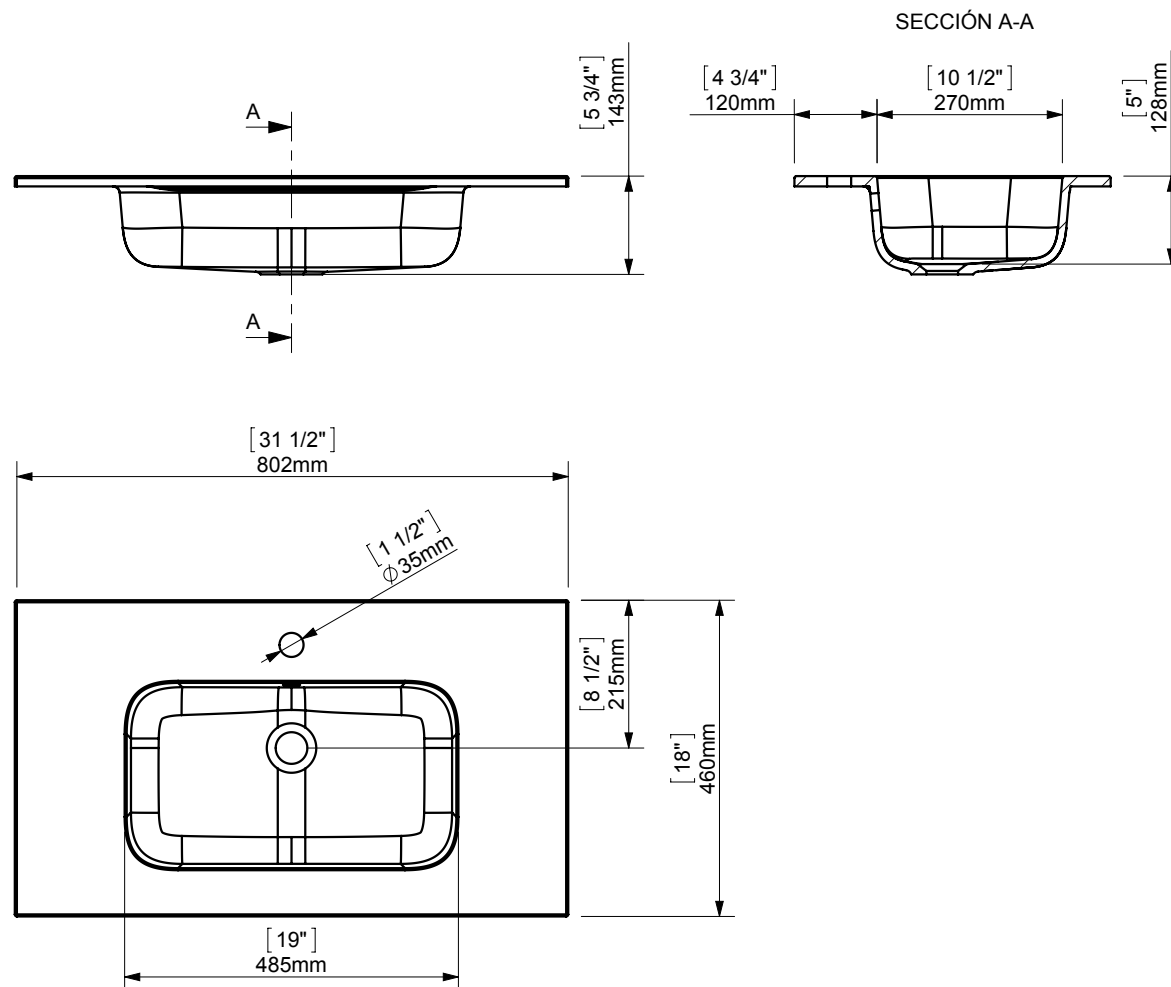

# MX3 BASIN 80 (31") / ENCIMERA 80

espec\_660

Peso / Weight / Poids :

Data / Datos / Donées: desagüe 1 1/4" + rebosadero 1 1/4" drain + overflow bonde 1 1/4" trop-plein

Normas / Regulations / Normes: UNE 67001, UNE-EN 14688, UNE-EN 31