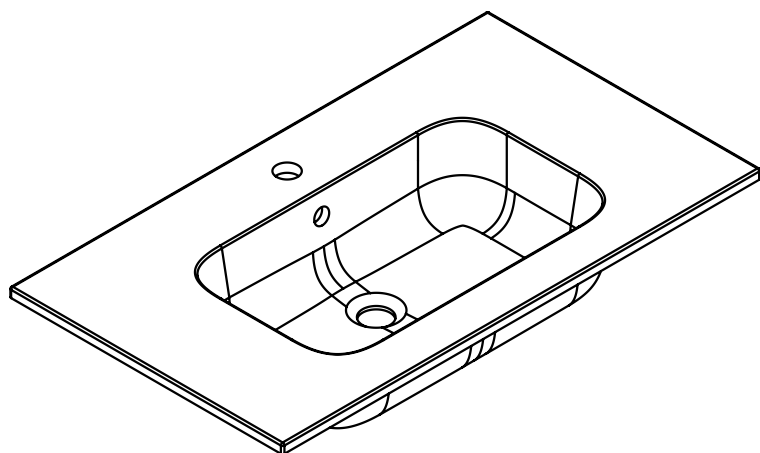

# MX3 BASIN 80 (31") / ENCIMERA 80

espec\_660

Peso / Weight / Poids :

Data / Datos / Donées: desagüe 1 1/4" + rebosadero 1 1/4" drain + overflow bonde 1 1/4" trop-plein

Normas / Regulations / Normes: UNE 67001, UNE-EN 14688, UNE-EN 31