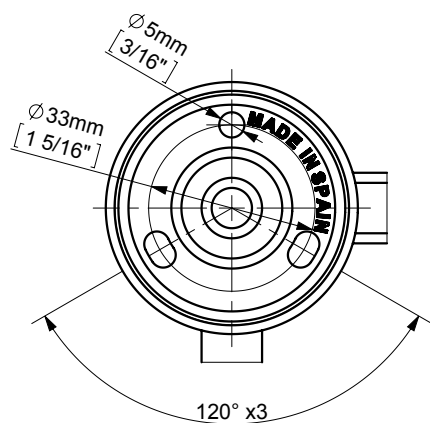

FIJACION PARED
WALL FIXATION

espec_589

Peso / Weight / Poids: 1,8 Kg.

Acabados / Finish / Finitions: Según tarifa vigente / As per valid pricelist / Selon le tarif en vigueur

Normas / Regulations / Normes: