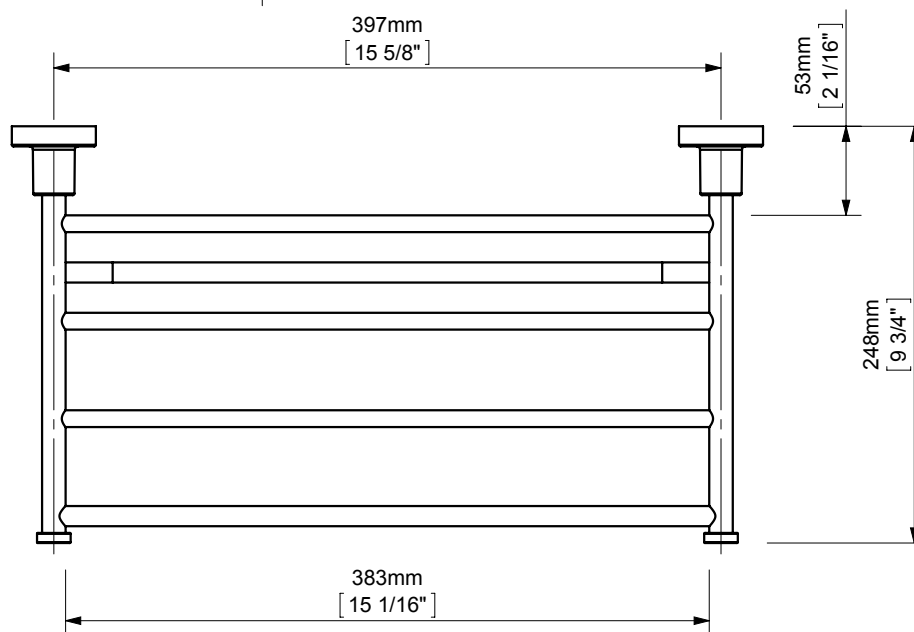

FIJACION PARED
WALL FIXATION

espec_589

Peso / Weight / Poids: 1,8 Kg.

Acabados / Finish / Finitions: Según tarifa vigente / As per valid pricelist / Selon le tarif en vigueur

Normas / Regulations / Normes: