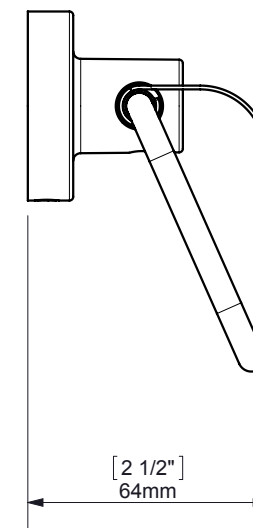

TECNO PROJECT TOILET ROLL HOLDER / PORTARROLLOS

FIJACION PARED WALL FIXATION

espec_416

Peso / Weight / Poids : 0,450 Kg.

Data / Datos / Données:

Normas / Regulations / Normes: UNE 67100, UNE-EN-ISO 9227:2012, EN-ISO 10289:2001

Imágenes no a escala / Draw not to scale / Echelle non respectée

Sonia S.A se reserva el derecho de realizar cualquier cambio sin previo aviso
Sonia S.A has the right to make changes without notice
Sonia S.A se réserve le droit de procéder à tout changement sans notification préalable