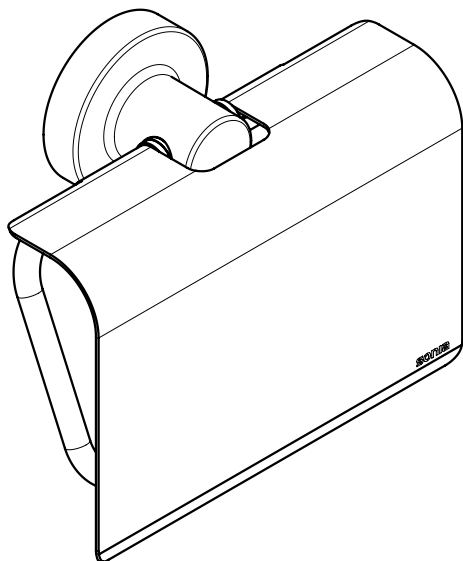

TECNO PROJECT TOILET ROLL HOLDER / PORTARROLLOS

FIJACION PARED WALL FIXATION

espec_416

Peso / Weight / Poids : 0,450 Kg.

Data / Datos / Données:

Normas / Regulations / Normes: UNE 67100, UNE-EN-ISO 9227:2012, EN-ISO 10289:2001