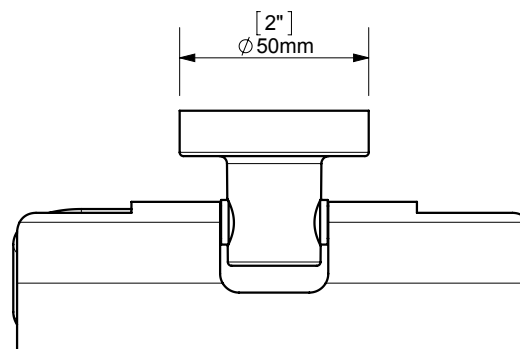

TECNO PROJECT TOILET ROLL HOLDER / PORTARROLLOS

FIJACION PARED WALL FIXATION

espec_416

Peso / Weight / Poids : 0,450 Kg.

Data / Datos / Données:

Normas / Regulations / Normes: UNE 67100, UNE-EN-ISO 9227:2012, EN-ISO 10289:2001