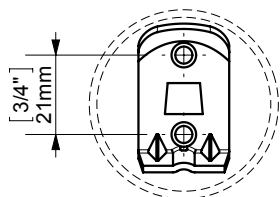

TECNO PROJECT TOILET ROLL HOLDER / PORTARROLLOS

FIJACION PARED WALL FIXATION

espec_416

Peso / Weight / Poids : 0,450 Kg.

Data / Datos / Données:

Normas / Regulations / Normes: UNE 67100, UNE-EN-ISO 9227:2012, EN-ISO 10289:2001

Imágenes no a escala / Draw not to scale / Echelle non respectée

Sonia S.A se reserva el derecho de realizar cualquier cambio sin previo aviso
Sonia S.A has the right to make changes without notice
Sonia S.A se réserve le droit de procéder à tout changement sans notification préalable