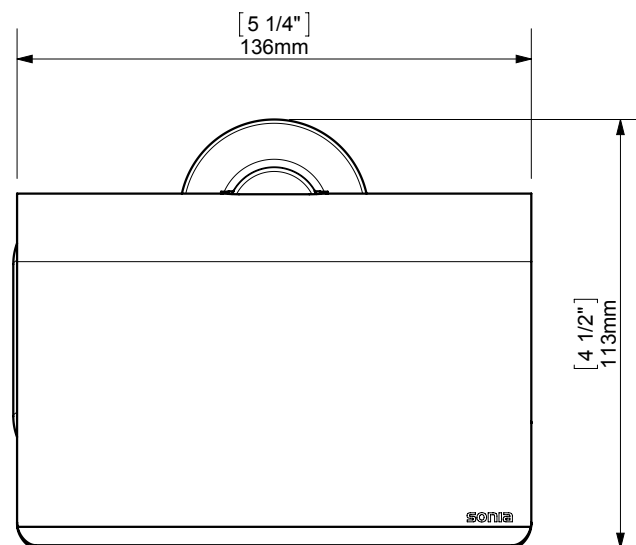

TECNO PROJECT TOILET ROLL HOLDER / PORTARROLLOS

FIJACION PARED WALL FIXATION

espec_416

Peso / Weight / Poids : 0,450 Kg.

Data / Datos / Données:

Normas / Regulations / Normes: UNE 67100, UNE-EN-ISO 9227:2012, EN-ISO 10289:2001