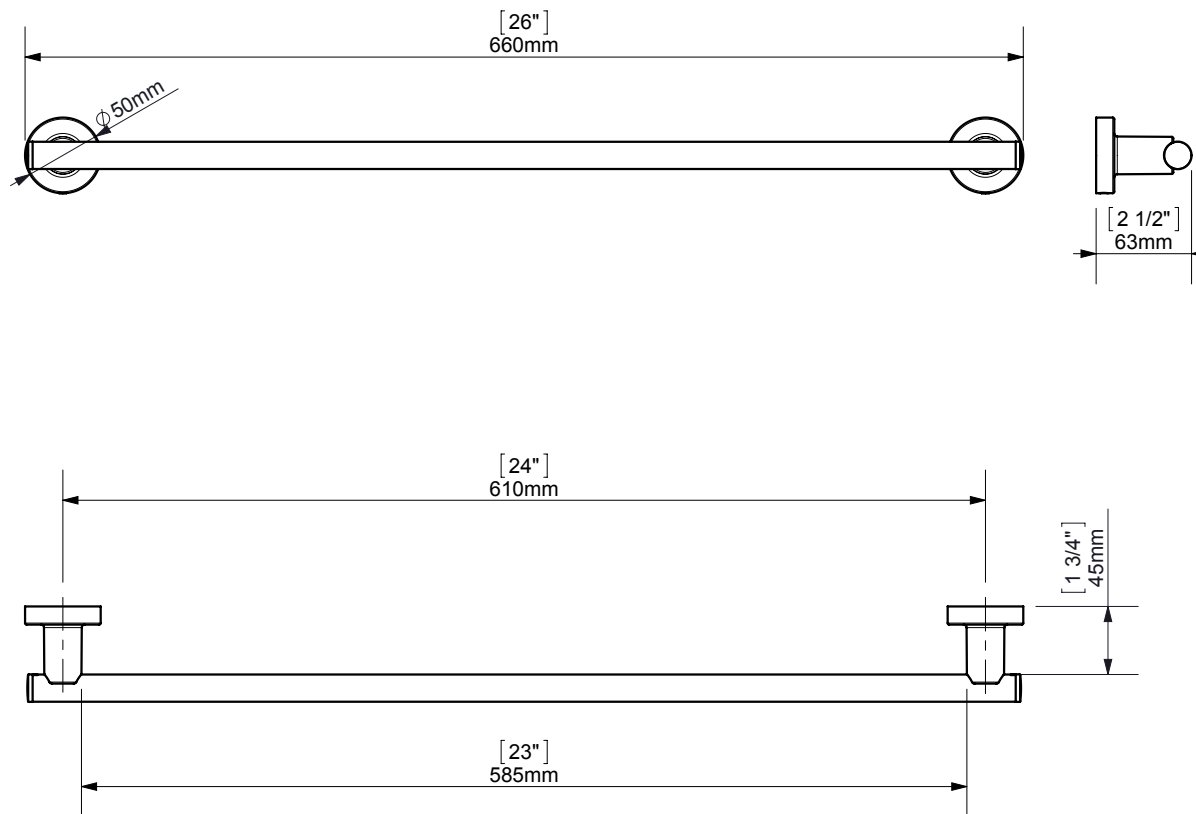

FIJACION PARED
WALL FIXATION

espec_370

Imágenes no a escala / Draw not to scale / Echelle non respectée

Peso / Weight / Poids : 0,685 Kg.

Data / Datos / Données:

Normas / Regulations / Normes: UNE 67100, UNE-EN-ISO 9227:2012, EN-ISO 10289:2001