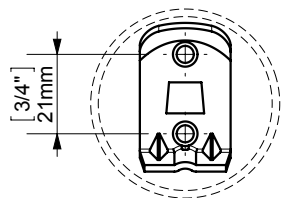

FIJACION PARED
WALL FIXATION

espec_370

Imágenes no a escala / Draw not to scale / Echelle non respectée

Peso / Weight / Poids : 0,685 Kg.

Data / Datos / Données:

Normas / Regulations / Normes: UNE 67100, UNE-EN-ISO 9227:2012, EN-ISO 10289:2001