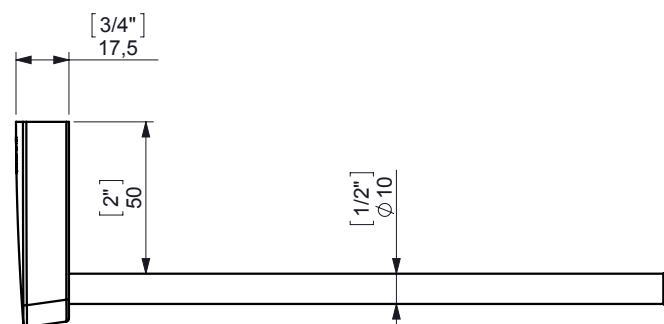

S6 RIGHT TOWEL RING / T.ANILLA ABIERTA DERECHA

FIJACION PARED
WALL FIXATION

espec_350

Imágenes no a escala / Draw not to scale / Echelle non respectée

Peso / Weight / Poids : 0,285Kg

Data / Datos / Données: