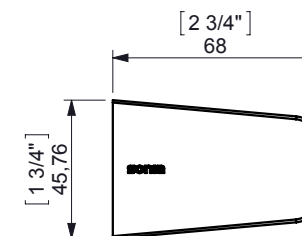

S6 RIGHT TOWEL RING / T.ANILLA ABIERTA DERECHA

FIJACION PARED
WALL FIXATION

espec_350

Imágenes no a escala / Draw not to scale / Echelle non respectée

Peso / Weight / Poids : 0,285Kg

Data / Datos / Données: