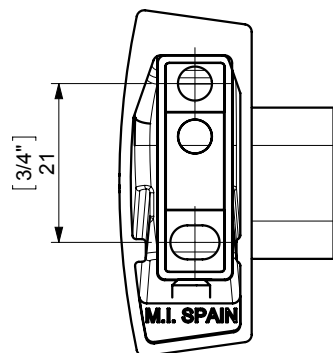

S6 RIGHT TOWEL RING / T.ANILLA ABIERTA DERECHA

FIJACION PARED
WALL FIXATION

espec_350

Imágenes no a escala / Draw not to scale / Echelle non respectée

Peso / Weight / Poids : 0,285Kg

Data / Datos / Données: