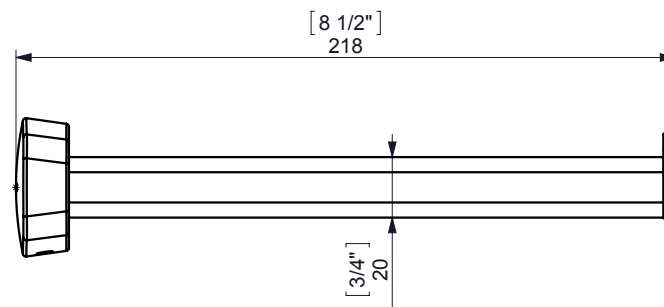

S6 RIGHT TOWEL RING / T.ANILLA ABIERTA DERECHA

FIJACION PARED
WALL FIXATION

espec_350

Imágenes no a escala / Draw not to scale / Echelle non respectée

Peso / Weight / Poids : 0,285Kg

Data / Datos / Données: