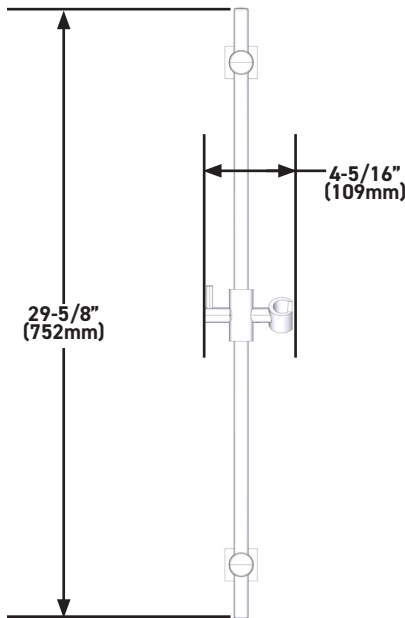

SPECIFICATIONS

DESCRIPTION

- 30" Slide Bar only with Sliding Handshower Holder
- Brass construction
- Modern/Transitional design
- Sliding hand shower parking bracket
- Length may not be cut down

WARRANTY

30" Slide Bar only with Sliding Handshower Holder

MODELS: 300127SB

For warranty or additional information, contact:

US Customers

U.S.A.
houseofrohl.com/support
 1-800-777-9762

Canadian Customers

QUEBEC / MARITIMES / WESTERN CANADA
 QUÉBEC / MARITIMES / OUEST CANADIEN
 QUEBEC / MARITIMOS / CANADA OCCIDENTAL
houseofrohl.ca/support
 1-866-473-8442

ONTARIO
houseofrohl.ca/support
 1-800-287-5354

SPÉCIFICATIONS

DESCRIPTION

- Barre coulissante de 30 po seulement avec support de douche à main coulissant
- Fabrication en laiton
- Design moderne/transitionnel
- Support de douche à main coulissant
- La barre ne peut être raccourcie

ESPECIFICACIONES

DESCRIPCIÓN

- Barra deslizante de 30" solo con soporte deslizante para regadera de mano
- Fabricación en latón
- Diseño moderno/transicional
- Soporte deslizante para regadera de mano
- La longitud no se puede reducir