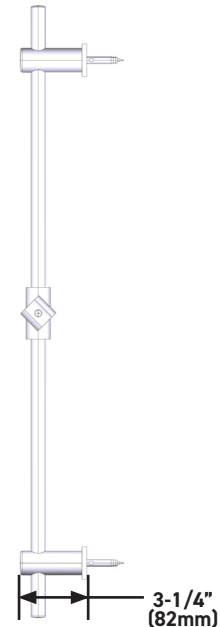

For warranty or additional information, contact:

US Customers

U.S.A.
houseofrohl.com/support
1-800-777-9762

Canadian Customers

QUEBEC / MARITIMES / WESTERN CANADA
QUÉBEC / MARITIMES / OUEST CANADIEN
QUEBEC / MARITIMOS / CANADA OCCIDENTAL
houseofrohl.ca/support
1-866-473-8442

ONTARIO
houseofrohl.ca/support
1-800-287-5354