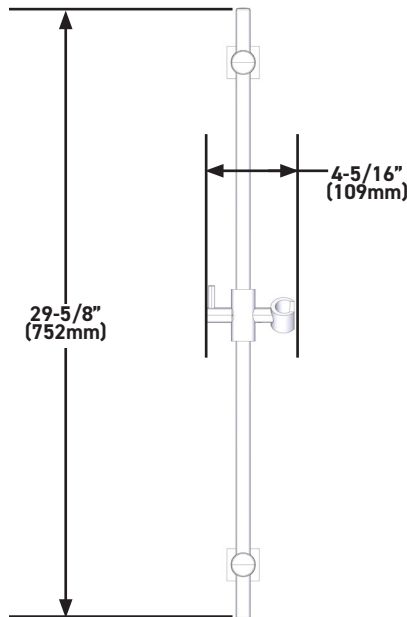

US Customers

U.S.A.
houseofrohl.com/support
1-800-777-9762

For warranty or additional information, contact:

QUEBEC / MARITIMES / WESTERN CANADA
QUÉBEC / MARITIMES / OUEST CANADIEN
QUEBEC / MARITIMOS / CANADA OCCIDENTAL
houseofrohl.ca/support
1-866-473-8442

Canadian Customers

ONTARIO
houseofrohl.ca/support
1-800-287-5354