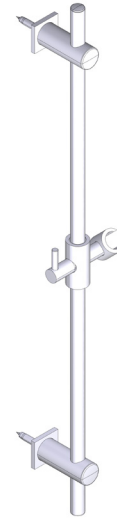

SPECIFICATIONS

DESCRIPTION

- 30" Slide Bar only with Sliding Handshower Holder
- Brass construction
- Modern/Transitional design
- Sliding hand shower parking bracket
- Length may not be cut down

WARRANTY

30" Slide Bar only with Sliding Handshower Holder

MODELS: 300127SB

For warranty or additional information, contact:

US Customers

U.S.A.
houseofrohl.com/support
 1-800-777-9762

Canadian Customers

QUEBEC / MARITIMES / WESTERN CANADA
 QUÉBEC / MARITIMES / OUEST CANADIEN
 QUEBEC / MARITIMOS / CANADA OCCIDENTAL
houseofrohl.ca/support
 1-866-473-8442

ONTARIO
houseofrohl.ca/support
 1-800-287-5354

SPÉCIFICATIONS

DESCRIPTION

- Barre coulissante de 30 po seulement avec support de douche à main coulissant
- Fabrication en laiton
- Design moderne/transitionnel
- Support de douche à main coulissant
- La barre ne peut être raccourcie

Barre coulissante de 30 po seulement avec support de douche à main coulissant

MODÈLES : 300127SB

US Customers

U.S.A.
houseofrohl.com/support
 1-800-777-9762

For warranty or additional information, contact: