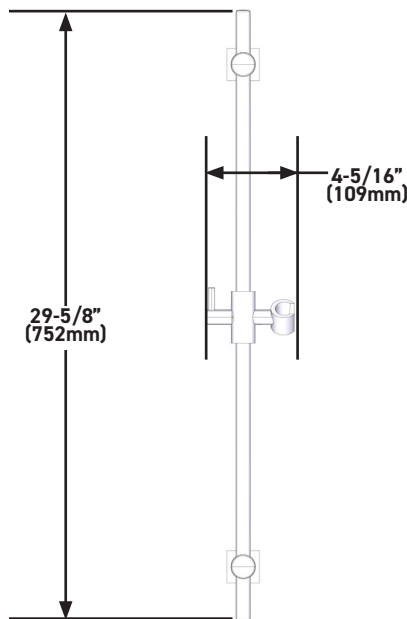

For warranty or additional information, contact:

US Customers

U.S.A.
houseofrohl.com/support
1-800-777-9762

Canadian Customers

QUEBEC / MARITIMES / WESTERN CANADA
QUÉBEC / MARITIMES / OUEST CANADIEN
QUEBEC / MARITIMOS / CANADA OCCIDENTAL
houseofrohl.ca/support
1-866-473-8442

ONTARIO
houseofrohl.ca/support
1-800-287-5354