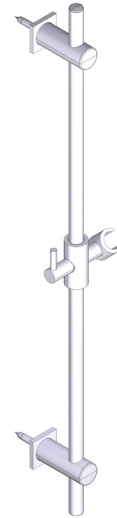

SPECIFICATIONS

DESCRIPTION

- 30" Slide Bar only with Sliding Handshower Holder
- Brass construction
- Modern/Transitional design
- Sliding hand shower parking bracket
- Length may not be cut down

WARRANTY

30" Slide Bar only with Sliding Handshower Holder

MODELS: 300127SB

For warranty or additional information, contact:

US Customers

U.S.A.
houseofrohl.com/support
 1-800-777-9762

Canadian Customers

QUEBEC / MARITIMES / WESTERN CANADA
 QUÉBEC / MARITIMES / OUEST CANADIEN
 QUEBEC / MARITIMOS / CANADA OCCIDENTAL
houseofrohl.ca/support
 1-866-473-8442

ONTARIO
houseofrohl.ca/support
 1-800-287-5354

SPÉCIFICATIONS

DESCRIPTION

- Barre coulissante de 30 po seulement avec support de douche à main coulissant
- Fabrication en laiton
- Design moderne/transitionnel
- Support de douche à main coulissant
- La barre ne peut être raccourcie

ESPECIFICACIONES

DESCRIPCIÓN

- Barra deslizante de 30" solo con soporte deslizante para regadera de mano
- Fabricación en latón
- Diseño moderno/transicional
- Soporte deslizante para regadera de mano
- La longitud no se puede reducir