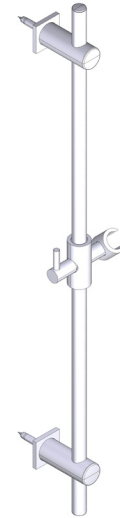

ESPECIFICACIONES

DESCRIPCIÓN

- Barra deslizante de 30" solo con soporte deslizante para regadera de mano
- Fabricación en latón
- Diseño moderno/transicional
- Soporte deslizante para regadera de mano
- La longitud no se puede reducir

GARANTÍA

- La mayoría de los productos o piezas cuentan con "Garantías Limitadas" por defectos de fabricación. A los clientes en EE. UU. se les recomienda visitar houseofrohl.com/support y a los clientes en Canadá, houseofrohl.ca/support, para consultar las condiciones completas de la garantía de los productos y acabados.

Barra deslizante de 30" solo con soporte deslizante para regadera de mano

MODELOS: 300127SB