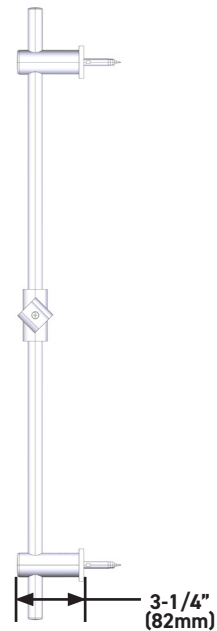

SPECIFICATIONS

DESCRIPTION

- 30" Slide Bar only with Sliding Handshower Holder
- Brass construction
- Modern/Transitional design
- Sliding hand shower parking bracket
- Length may not be cut down

WARRANTY

30" Slide Bar only with Sliding Handshower Holder

MODELS: 300127SB

For warranty or additional information, contact:

US Customers

U.S.A.
houseofrohl.com/support
 1-800-777-9762

Canadian Customers

QUEBEC / MARITIMES / WESTERN CANADA
 QUÉBEC / MARITIMES / OUEST CANADIEN
 QUEBEC / MARITIMOS / CANADA OCCIDENTAL
houseofrohl.ca/support
 1-866-473-8442

ONTARIO
houseofrohl.ca/support
 1-800-287-5354

SPÉCIFICATIONS

DESCRIPTION

- Barre coulissante de 30 po seulement avec support de douche à main coulissant
- Fabrication en laiton
- Design moderne/transitionnel
- Support de douche à main coulissant
- La barre ne peut être raccourcie

ESPECIFICACIONES

DESCRIPCIÓN

- Barra deslizante de 30" solo con soporte deslizante para regadera de mano
- Fabricación en latón
- Diseño moderno/transicional
- Soporte deslizante para regadera de mano
- La longitud no se puede reducir