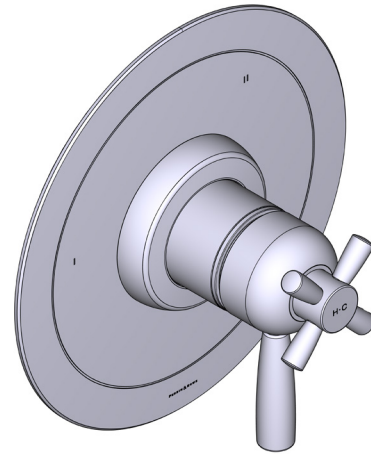

ESPECIFICACIONES

DESCRIPCIÓN

- Combina tecnologías termostáticas y de equilibrio de presión
- Control de temperatura de configuración única
- Control de temperatura y volumen con desviador
- 3 funciones exclusivas (compatible con CEC)
- La válvula empotrada se vende por separado:
  - Pida la válvula empotrada de equilibrio térmico y de presión R45
  - Kit de extensión R45 de 1-1/4" disponible, pida el kit EXT45KIT114
  - Kit de extensión R45 de 3/4" disponible, pida el kit EXT45KIT34

CARTUCHO

- 0-945 (Incluido)

ESTÁNDARES

- ASME A112.18.1

GARANTÍA

- La mayoría de los productos o piezas cuentan con "Garantías Limitadas" por defectos de fabricación. A los clientes en EE.UU. se les recomienda visitar houseofrohl.com/support y a los clientes en Canadá, houseofrohl.ca/support, para consultar las condiciones completas de la garantía de los productos y acabados.

Moldura Holborn^{MR} de equilibrio térmico y de presión de 1/2" con 3 funciones (Sin compartir)

MODELO DE BASE: U.THB47W1