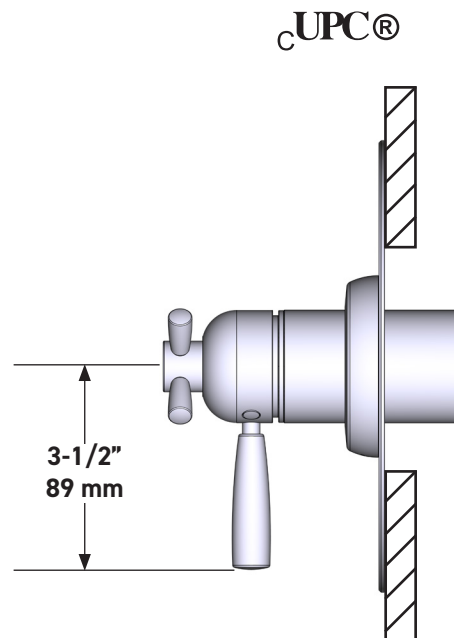

For warranty or additional information, contact:

US Customers

U.S.A.
houseofrohl.com/support
1-800-777-9762

QUEBEC / MARITIMES / WESTERN CANADA
QUÉBEC / MARITIMES / OUEST CANADIEN
QUEBEC / MARITIMOS / CANADA OCCIDENTAL
houseofrohl.ca/support
1-866-473-8442

Canadian Customers

ONTARIO
houseofrohl.ca/support
1-800-287-5354