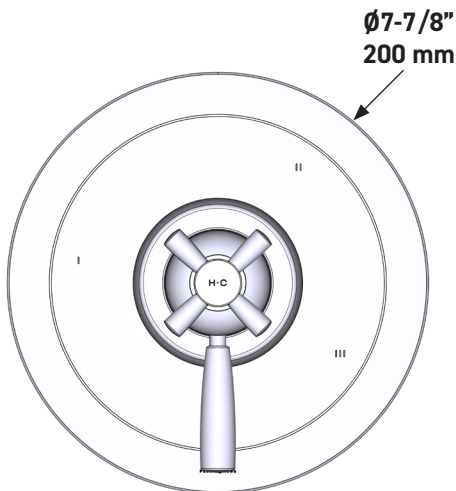

For warranty or additional information, contact:

US Customers

U.S.A.
houseofrohl.com/support
1-800-777-9762

QUEBEC / MARITIMES / WESTERN CANADA
QUÉBEC / MARITIMES / OUEST CANADIEN
QUEBEC / MARITIMOS / CANADA OCCIDENTAL
houseofrohl.ca/support
1-866-473-8442

Canadian Customers

ONTARIO
houseofrohl.ca/support
1-800-287-5354