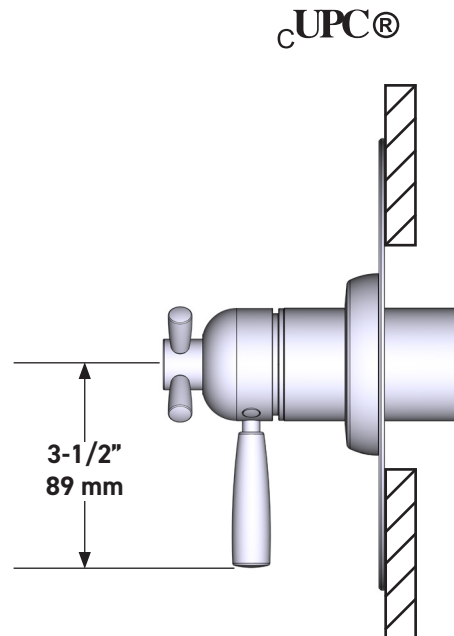

For warranty or additional information, contact:

US Customers

U.S.A.
houseofrohl.com/support
1-800-777-9762

QUEBEC / MARITIMES / WESTERN CANADA
QUÉBEC / MARITIMES / OUEST CANADIEN
QUEBEC / MARITIMOS / CANADA OCCIDENTAL
houseofrohl.ca/support
1-866-473-8442

Canadian Customers

ONTARIO
houseofrohl.ca/support
1-800-287-5354