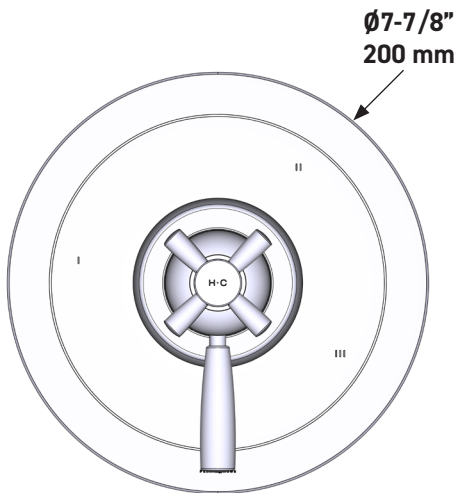

For warranty or additional information, contact:

US Customers

U.S.A.
houseofrohl.com/support
1-800-777-9762

QUEBEC / MARITIMES / WESTERN CANADA
QUÉBEC / MARITIMES / OUEST CANADIEN
QUEBEC / MARITIMOS / CANADA OCCIDENTAL
houseofrohl.ca/support
1-866-473-8442

Canadian Customers

ONTARIO
houseofrohl.ca/support
1-800-287-5354