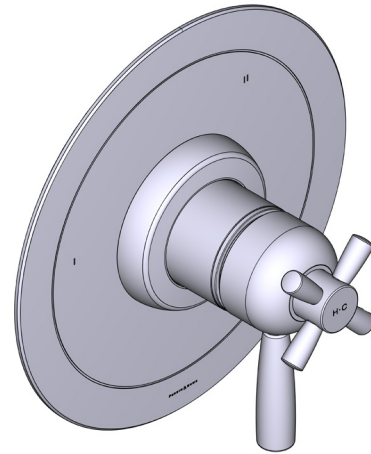

SPÉCIFICATIONS

DESCRIPTION

- Combine à la fois les technologies thermostatique et d'équilibrage de la pression
- Contrôle de la température du type préréglage absolu
- Contrôle de la température et du débit avec inverseur
- 3 fonctions distinctes (conforme aux normes de la CEC)
- Soupape de plomberie brute vendue séparément :
  - Pida la válvula empotrada de equilibrio térmico y de presión R45
  - Kit de extensión R45 de 1-1/4" disponible, pida el kit EXT45KIT114
  - Kit de extensión R45 de 3/4" disponible, pida el kit EXT45KIT34

CARTOUCHE

- 0-945 (Inclus)

CERTIFICATIONS

- ASME A112.18.1

GARANTIE

- La plupart des produits ou pièces comprend des «garanties limitées» contre les défauts de fabrication. Pour les clients des États-Unis : veuillez consulter houseofrohl.com/support; Pour les clients du Canada : veuillez consulter houseofrohl.ca/support pour connaître les conditions complètes de la garantie des produits et finis.

Garniture de soupape thermostatique à équilibrage de pression de ½ po, à 3 fonctions (distinctes) Holborn^{MC}

MODÈLE DE BASE : U.THB47W1