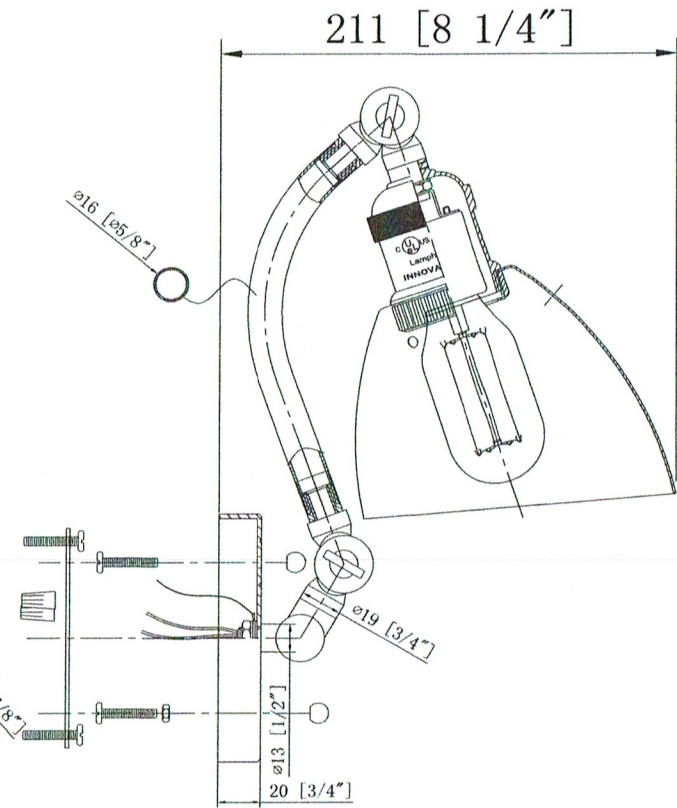

所用灯体型号	单位用量	版本号	更改标注	更改内容	更改人	状态	日期	分发号
		A01				✓		

INNOVATIONS LIGHTING
 DESIGN COPYRIGHT - 04/14/2017
 ALL RIGHTS RESERVED AND MAY
 NOT BE DUPLICATED WITHOUT OUR
 WRITTEN PERMISSION

515-2W		图号	
		编号	
规格		比例	1:1
制图		材质	铁
校对		日期	2017.04.14
审核		中山市易成 灯饰电器有限公司	
批准			

序号 /