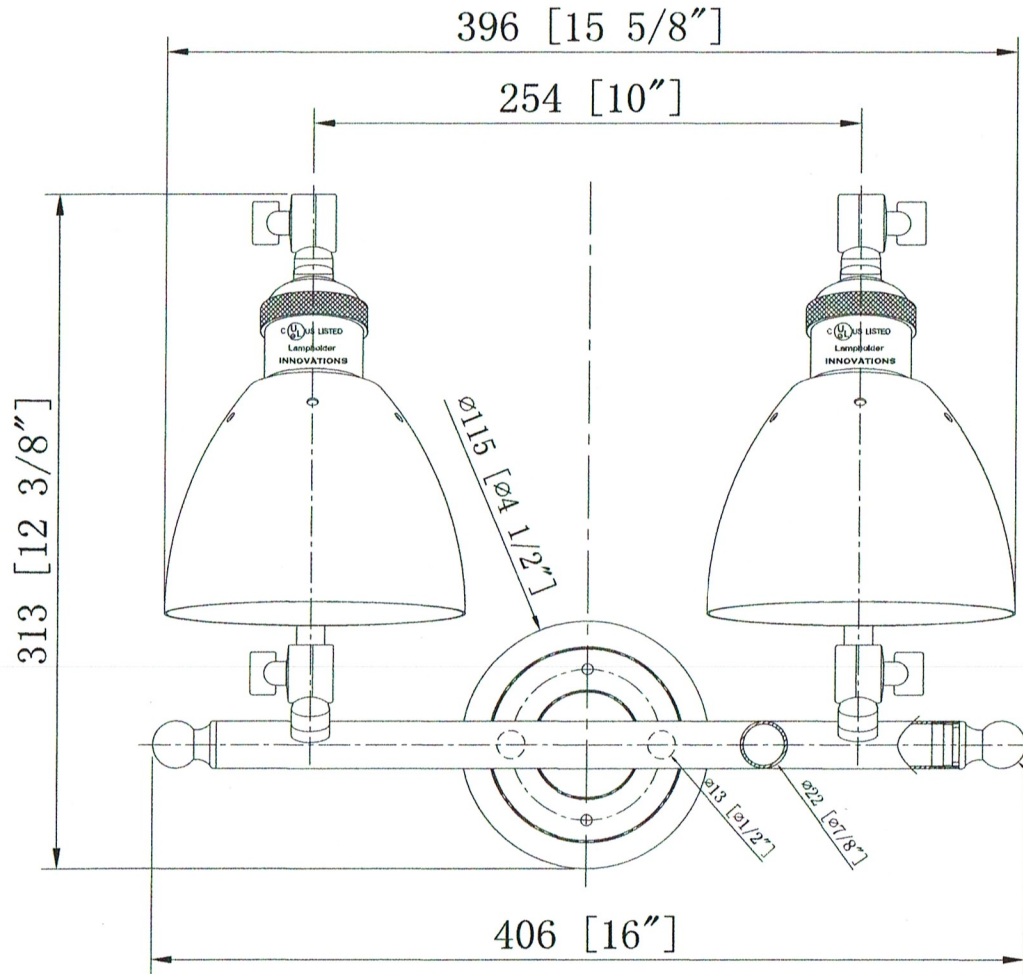

所用灯体型号	单位用量	版本号	更改标注	更改内容	更改人	状态	日期	分发号
		A01				✓		

INNOVATIONS LIGHTING
 DESIGN COPYRIGHT - 04/14/2017
 ALL RIGHTS RESERVED AND MAY
 NOT BE DUPLICATED WITHOUT OUR
 WRITTEN PERMISSION

515-2W		图号	
		编号	
规格		比例	1:1
制图		材质	铁
校对		日期	2017.04.14
审核		中山市易成 灯饰电器有限公司	
批准			