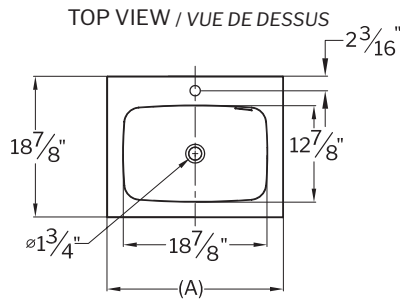

LVSTB24-RD-18
+
LVSTF24-WM33-SH18

LVSTB24-SQ-18
+
LVSTF24-WM33-SH18

LVSTB24-AP-RD-18
+
LVSTF24-WM33-SH18

LVSTB24-AP-SQ-18
+
LVSTF24-WM33-SH18

SIZES / LARGEURS

ROUND STYLE / STYLE ROND

SIDE COUNTERTOP AREA (ON EACH SIDE) ZONE DE COMPTOIR LATÉRALE (CHAQUE CÔTÉ) (B)	(A)
2-3/8" [60mm]	23-5/8" [600mm]
6-5/16" [160mm]	31-1/2" [800mm]
10-1/4" [260mm]	39-3/8" [1000mm]

Wall-mount frame with round sink with apron
Cadre autoportante avec bassin rond avec tablier

SIDE VIEW / VUE DE CÔTÉ

FRONT VIEW / VUE DE PROFIL

Basin with apron and wall-mounted frame codes
Codes de cadre mural et bassin avec tablier

** : 18
xx : 33 / 12

SQUARE STYLE / STYLE CARRÉ

SIDE COUNTERTOP AREA (ON EACH SIDE) ZONE DE COMPTOIR LATÉRALE (CHAQUE CÔTÉ) (B)	(A)
1-7/8" [48mm]	23-5/8" [600mm]
5-13/16" [148mm]	31-1/2" [800mm]
9-3/4" [248mm]	39-3/8" [1000mm]