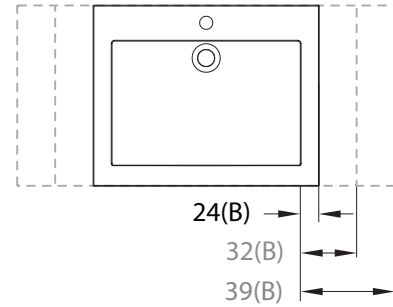

LVSTB24-RD-18
+
LVSTF24-WM33-SH18

LVSTB24-SQ-18
+
LVSTF24-WM33-SH18

LVSTB24-AP-RD-18
+
LVSTF24-WM33-SH18

LVSTB24-AP-SQ-18
+
LVSTF24-WM33-SH18

SIZES / LARGEURS

ROUND STYLE / STYLE ROND

SIDE COUNTERTOP AREA (ON EACH SIDE) ZONE DE COMPTOIR LATÉRALE (CHAQUE CÔTÉ) (B)	(A)
2-3/8" [60mm]	23-5/8" [600mm]
6-5/16" [160mm]	31-1/2" [800mm]
10-1/4" [260mm]	39-3/8" [1000mm]

Wall-mount frame with round sink with apron
Cadre autoportante avec bassin rond avec tablier

SIDE VIEW / VUE DE CÔTÉ

FRONT VIEW / VUE DE PROFIL

Basin with apron and wall-mounted frame codes
Codes de cadre mural et bassin avec tablier

Basin code Code du bassin	Frame code Code du cadre	(A)
LVSTB24-AP-RD-**	LVSTF24-WMxx-SH**	23-5/8" [600mm]
LVSTB32-AP-RD-**	LVSTF32-WMxx-SH**	31-1/2" [800mm]
LVSTB39-AP-RD-**	LVSTF39-WMxx-SH**	39-3/8" [1000mm]

** : 18
xx : 33 / 12

SQUARE STYLE / STYLE CARRÉ

SIDE COUNTERTOP AREA (ON EACH SIDE) ZONE DE COMPTOIR LATÉRALE (CHAQUE CÔTÉ) (B)	(A)
1-7/8" [48mm]	23-5/8" [600mm]
5-13/16" [148mm]	31-1/2" [800mm]
9-3/4" [248mm]	39-3/8" [1000mm]