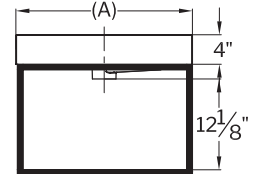

FRONT VIEW / VUE DE PROFIL

Basin with apron and wall-mounted frame codes
Codes de cadre mural et bassin avec tablier

Basin code Code du bassin	Frame code Code du cadre	(A)
LVSTB24-AP-SQ-**	LVSTF24-WMxx-SH**	23-5/8" [600mm]
LVSTB32-AP-SQ-**	LVSTF32-WMxx-SH**	31-1/2" [800mm]
LVSTB39-AP-SQ-**	LVSTF39-WMxx-SH**	39-3/8" [1000mm]

** : 18
xx : 33 / 12