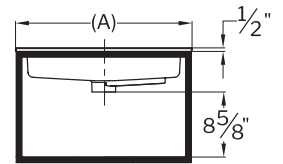

Basin without apron and wall-mounted frame codes
Codes de bassin sans tablier et cadre mural

Basin code Code du bassin	Frame code Code du cadre	(A)
LVSTB24-RD-**	LVSTF24-WMxx-SH**	23-5/8" [600mm]
LVSTB32-RD-**	LVSTF32-WMxx-SH**	31-1/2" [800mm]
LVSTB39-RD-**	LVSTF39-WMxx-SH**	39-3/8" [1000mm]
		** : 18 xx: 33 / 12

SQUARE STYLE / STYLE CARRÉ

Wall-mount frame with square sink no apron
Cadre autoportante avec bassin carré sans tablier

TOP VIEW / VUE DE DESSUS

SIDE VIEW / VUE DE CÔTÉ

FRONT VIEW / VUE DE PROFIL

Basin without apron and wall-mounted frame codes
Codes de bassin sans tablier et cadre mural

Basin code Code du bassin	Frame code Code du cadre	(A)
LVSTB24-SQ-**	LVSTF24-WMxx-SH**	23-5/8" [600mm]
LVSTB32-SQ-**	LVSTF32-WMxx-SH**	31-1/2" [800mm]
LVSTB39-SQ-**	LVSTF39-WMxx-SH**	39-3/8" [1000mm]
		** : 18 xx: 33 / 12