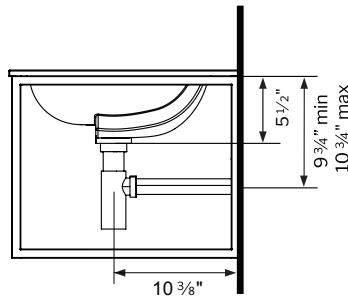

**OUTLET LOCATION
EMPLACEMENT DE LA
SORTIE D'EAU
VAN-BOTTRAP-**
DRAIN: VAN-DRAIN-****