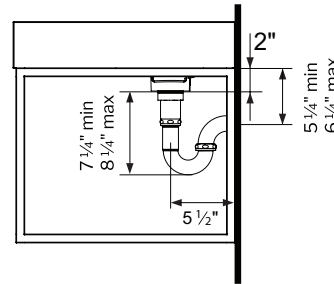

**OUTLET LOCATION
EMPLACEMENT DE LA
SORTIE D'EAU
VAN-PTRAP-**
DRAIN: VAN-DRAIN-****