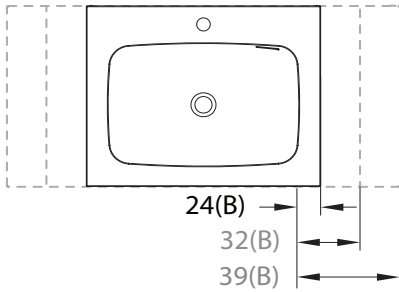

LVSTB24-RD-18
+
LVSTF24-WM33-SH18

LVSTB24-SQ-18
+
LVSTF24-WM33-SH18

LVSTB24-AP-RD-18
+
LVSTF24-WM33-SH18

LVSTB24-AP-SQ-18
+
LVSTF24-WM33-SH18

SIZES / LARGEURS

ROUND STYLE / STYLE ROND

SIDE COUNTERTOP AREA (ON EACH SIDE) ZONE DE COMPTOIR LATÉRALE (CHAQUE CÔTÉ) (B)	(A)
2-3/8" [60mm]	23-5/8" [600mm]
6-5/16" [160mm]	31-1/2" [800mm]
10-1/4" [260mm]	39-3/8" [1000mm]

Wall-mount frame with round sink with apron
Cadre autoportante avec bassin rond avec tablier

SIDE VIEW / VUE DE CÔTÉ

FRONT VIEW / VUE DE PROFIL

Basin with apron and wall-mounted frame codes
Codes de cadre mural et bassin avec tablier

** : 18
xx : 33 / 12

SQUARE STYLE / STYLE CARRÉ

SIDE COUNTERTOP AREA (ON EACH SIDE) ZONE DE COMPTOIR LATÉRALE (CHAQUE CÔTÉ) (B)	(A)
1-7/8" [48mm]	23-5/8" [600mm]
5-13/16" [148mm]	31-1/2" [800mm]
9-3/4" [248mm]	39-3/8" [1000mm]