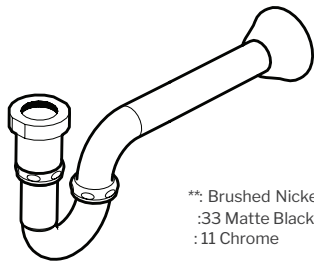

**OUTLET LOCATION
 EMPLACEMENT DE LA
 SORTIE D'EAU
 VAN-PTRAP-**
 DRAIN: VAN-DRAIN-****

**OUTLET LOCATION
 EMPLACEMENT DE LA
 SORTIE D'EAU
 VAN-BOTTRAP-**
 DRAIN: VAN-DRAIN-****

SQUARE BASIN PLUMBING ALTERNATIVES BY FLEURCO
ALTERNATIVES DE PLOMBERIE AVEC LE BASSIN CARRÉ PAR FLEURCO

**SOLD SEPARATELY
 VENDU SÉPARÉMENT**

LVSTBxx-SQ- | LVSTBxx-AP-SQ-****

**OUTLET LOCATION
 EMPLACEMENT DE LA
 SORTIE D'EAU
 VAN-PTRAP-**
 DRAIN: VAN-DRAIN-****

**OUTLET LOCATION
 EMPLACEMENT DE LA
 SORTIE D'EAU
 VAN-BOTTRAP-**
 DRAIN: VAN-DRAIN-****

**OUTLET LOCATION
 EMPLACEMENT DE LA
 SORTIE D'EAU
 VAN-PTRAP-**
 DRAIN: VAN-DRAIN-****

**OUTLET LOCATION
 EMPLACEMENT DE LA
 SORTIE D'EAU
 VAN-BOTTRAP-**
 DRAIN: VAN-DRAIN-****

**: Brushed Nickel / Nickel Brossé
 :33 Matte Black / Noir Mat
 :11 Chrome

VAN-PTRAP-**
 1-1/4" GROUND JOINT, 17 GAUGE TUBULAR BRASS, 8-1/2" WALL BEND, BRASS NUTS, DEEP BELL FLANGE, SHALLOW FLANGE, LESS CLEANOUT, CERTIFIED BY CSA.

JOINT DE SOL 1-1/4", TUBULAIRE DE CALIBRE 17 LAITON, COUDE MURAL 8-1/2", ÉCROUS EN LAITON, BRIDE EN CLOCHE PROFONDE, BRIDE PEU PROFONDE, MOINS DE NETTOYAGE, CERTIFIÉE PAR CSA.