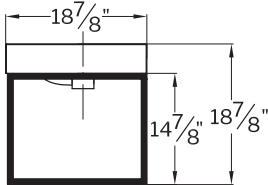

SIDE VIEW / VUE DE CÔTÉ