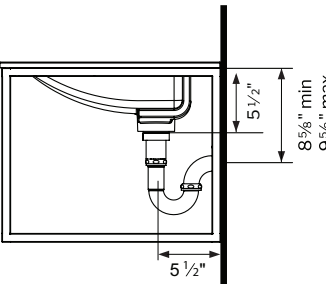

LVSTBxx-RD- | LVSTBxx-AP-RD-****

**OUTLET LOCATION
 EMPLACEMENT DE LA
 SORTIE D'EAU
 VAN-PTRAP-**
 DRAIN: VAN-DRAIN-****

**OUTLET LOCATION
 EMPLACEMENT DE LA
 SORTIE D'EAU
 VAN-BOTTRAP-**
 DRAIN: VAN-DRAIN-****

**OUTLET LOCATION
 EMPLACEMENT DE LA
 SORTIE D'EAU
 VAN-PTRAP-**
 DRAIN: VAN-DRAIN-****

**OUTLET LOCATION
 EMPLACEMENT DE LA
 SORTIE D'EAU
 VAN-BOTTRAP-**
 DRAIN: VAN-DRAIN-****

SQUARE BASIN PLUMBING ALTERNATIVES BY FLEURCO
ALTERNATIVES DE PLOMBERIE AVEC LE BASSIN CARRÉ PAR FLEURCO

**SOLD SEPARATELY
 VENDU SÉPARÉMENT**

LVSTBxx-SQ- | LVSTBxx-AP-SQ-****

**OUTLET LOCATION
 EMPLACEMENT DE LA
 SORTIE D'EAU
 VAN-PTRAP-**
 DRAIN: VAN-DRAIN-****

**OUTLET LOCATION
 EMPLACEMENT DE LA
 SORTIE D'EAU
 VAN-BOTTRAP-**
 DRAIN: VAN-DRAIN-****