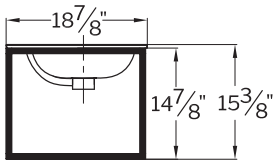

SIDE VIEW / VUE DE CÔTÉ