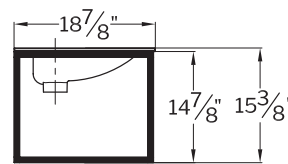

SIDE VIEW / VUE DE CÔTÉ