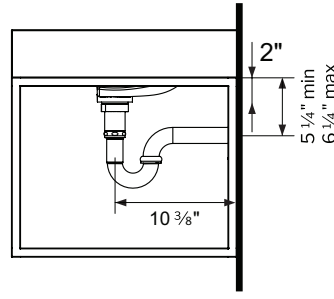

**OUTLET LOCATION
EMPLACEMENT DE LA
SORTIE D'EAU
VAN-PTRAP-**
DRAIN: VAN-DRAIN-****