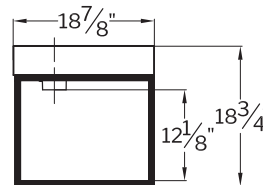

SIDE VIEW / VUE DE CÔTÉ