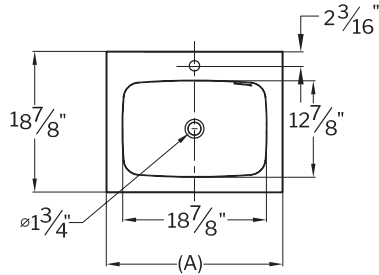

ROUND STYLE / STYLE ROND

Wall-mount frame with round sink no apron
Cadre autoportante avec bassin rond sans tablier

TOP VIEW / VUE DE DESSUS