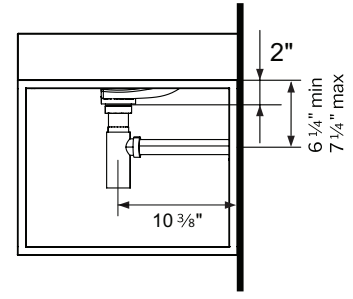

**OUTLET LOCATION
EMPLACEMENT DE LA
SORTIE D'EAU
VAN-BOTTRAP-**
DRAIN: VAN-DRAIN-****