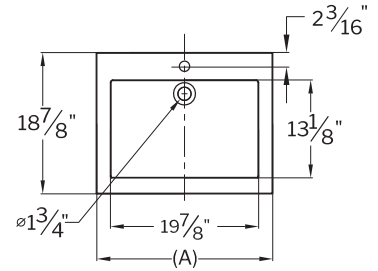

SQUARE STYLE / STYLE CARRÉ

Wall-mount frame with square sink no apron
Cadre autoportante avec bassin carré sans tablier

TOP VIEW / VUE DE DESSUS