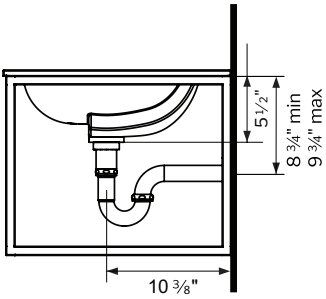

ROUND BASIN PLUMBING ALTERNATIVES BY FLEURCO
ALTERNATIVES DE PLOMBERIE AVEC LE BASSIN ROND PAR FLEURCO

**SOLD SEPARATELY
VENDU SÉPARÉMENT**

The below dimensions are only applicable when using the Fleurco plumbing models in the outlet location description.
Les dimensions ci-dessous ne s'appliquent qu'en cas d'utilisation des modèles de plomberie Fleurco spécifiés ci-dessous.

LVSTBxx-RD-** | LVSTBxx-AP-RD-**

**OUTLET LOCATION
EMPLACEMENT DE LA
SORTIE D'EAU
VAN-PTRAP-**
DRAIN: VAN-DRAIN-****