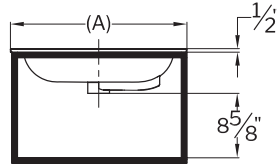

Basin code Code du bassin	Frame code Code du cadre	(A)
LVSTB24-AP-SQ-**	LVSTF24-WMxx-SH**	23-5/8" [600mm]
LVSTB32-AP-SQ-**	LVSTF32-WMxx-SH**	31-1/2" [800mm]
LVSTB39-AP-SQ-**	LVSTF39-WMxx-SH**	39-3/8" [1000mm]

** : 18
xx : 33 / 12

ROUND STYLE / STYLE ROND

Wall-mount frame with round sink no apron
Cadre autoportante avec bassin rond sans tablier

TOP VIEW / VUE DE DESSUS

SIDE VIEW / VUE DE CÔTÉ

FRONT VIEW / VUE DE PROFIL

Basin without apron and wall-mounted frame codes
Codes de bassin sans tablier et cadre mural

Basin code Code du bassin	Frame code Code du cadre	(A)
LVSTB24-RD-**	LVSTF24-WMxx-SH**	23-5/8" [600mm]
LVSTB32-RD-**	LVSTF32-WMxx-SH**	31-1/2" [800mm]
LVSTB39-RD-**	LVSTF39-WMxx-SH**	39-3/8" [1000mm]
		** : 18 xx: 33 / 12