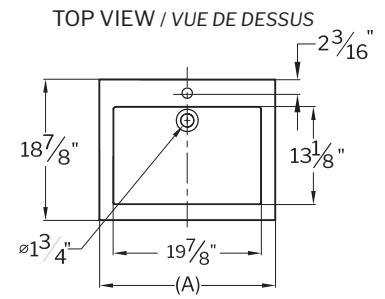

Wall-mount frame with square sink with apron
Cadre autoportante avec bassin carré avec tablier