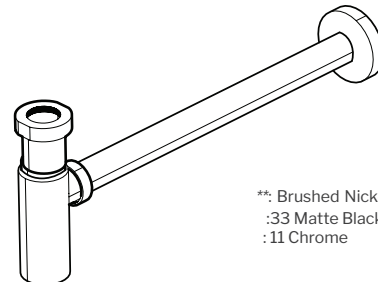

**OUTLET LOCATION
 EMPLACEMENT DE LA
 SORTIE D'EAU
 VAN-PTRAP-**
 DRAIN: VAN-DRAIN-****

**OUTLET LOCATION
 EMPLACEMENT DE LA
 SORTIE D'EAU
 VAN-BOTTRAP-**
 DRAIN: VAN-DRAIN-****

**: Brushed Nickel / Nickel Brossé
 :33 Matte Black / Noir Mat
 :11 Chrome

VAN-PTRAP-**
 1-1/4" GROUND JOINT, 17 GAUGE TUBULAR BRASS, 8-1/2" WALL BEND, BRASS NUTS, DEEP BELL FLANGE, SHALLOW FLANGE, LESS CLEANOUT, CERTIFIED BY CSA.

JOINT DE SOL 1-1/4", TUBULAIRE DE CALIBRE 17 LAITON, COUDE MURAL 8-1/2", ÉCROUS EN LAITON, BRIDE EN CLOCHE PROFONDE, BRIDE PEU PROFONDE, MOINS DE NETTOYAGE, CERTIFIÉE PAR CSA.

**: Brushed Nickel / Nickel Brossé
 :33 Matte Black / Noir Mat
 :11 Chrome

VAN-BOTTRAP-**
 1-1/4" BOTTLE TRAP, 20 GAUGE TUBULAR CAST BRASS BODY, BRASS NUTS WITH WASHER JOINT. SHALLOW FLANGE, WITH BOTTOM CLEANOUT, CERTIFIED BY CSA. PLEASE CHECK FOR COMPLIANCE WITH REGIONAL REGULATIONS.