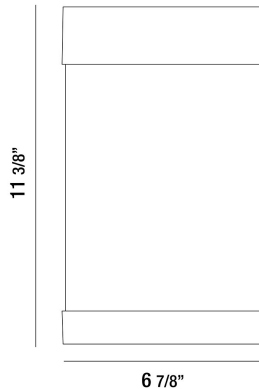

### PRODUCT DETAILS

No.	:	35891-017
Product Color	:	BLACK
Shade / Accent Colour	:	BLACK WOOD GRAIN GLASS
Width	:	6.875"
Height	:	11.375"
Ext	:	3.375"
Weight	:	2.8lbs

### TECHNICAL DETAILS

Canopy / Backplate Length	:	11.375"
Canopy / Backplate Height	:	11.375"
Canopy / Backplate Width	:	6.875"
IP Rating	:	44
Location	:	WET
Approval	:	
Title 24	:	Yes